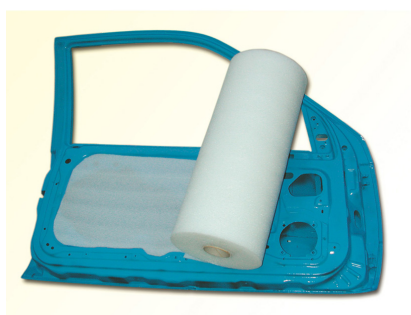

ART: 520B
RIPARAZIONE

Pellicola protezione portiere

PELLICOLA ADESIVA PER PANNELLI PORTA

Prodotto altamente innovativo relativamente alla protezione delle porte sostituite o riparate.

Basta tagliare la pellicola adesiva alla misura desiderata ed applicarla internamente tra porta e pannello.

Grazie al suo adesivo permette una perfetta tenuta contro l'umidità garantendo un ancoraggio perfetto a tutti i fili volanti, evitando fastidiosi rumori.

Pellicola adesiva bianca per porte,
bobine da mt. 10x0.65

Pellicola protezione portiere.

Pellicola disponibile in comodo dispenser da metri 10x0,65.

Viene prodotta a piccoli lotti affinché la breve permanenza a magazzino possa sempre garantire una buona tenuta della colla.