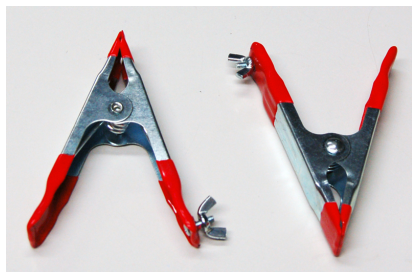

ART: 759.003
VERNICIATURA

Accessorio pinze 4"

Accessorio pinze 4".

Coppia di pinze da applicare al nostro Art. 759 supporto magnetico per verniciatura sensori di parcheggio e altri particolari.

Acquista l'accessorio che ti manca!

La dimensione maggiorata di questa coppia di pinze consente di sostenere particolari come coppe specchietti retrovisori laterali, maniglie, profili, sportelli serbatoio carburante ecc.